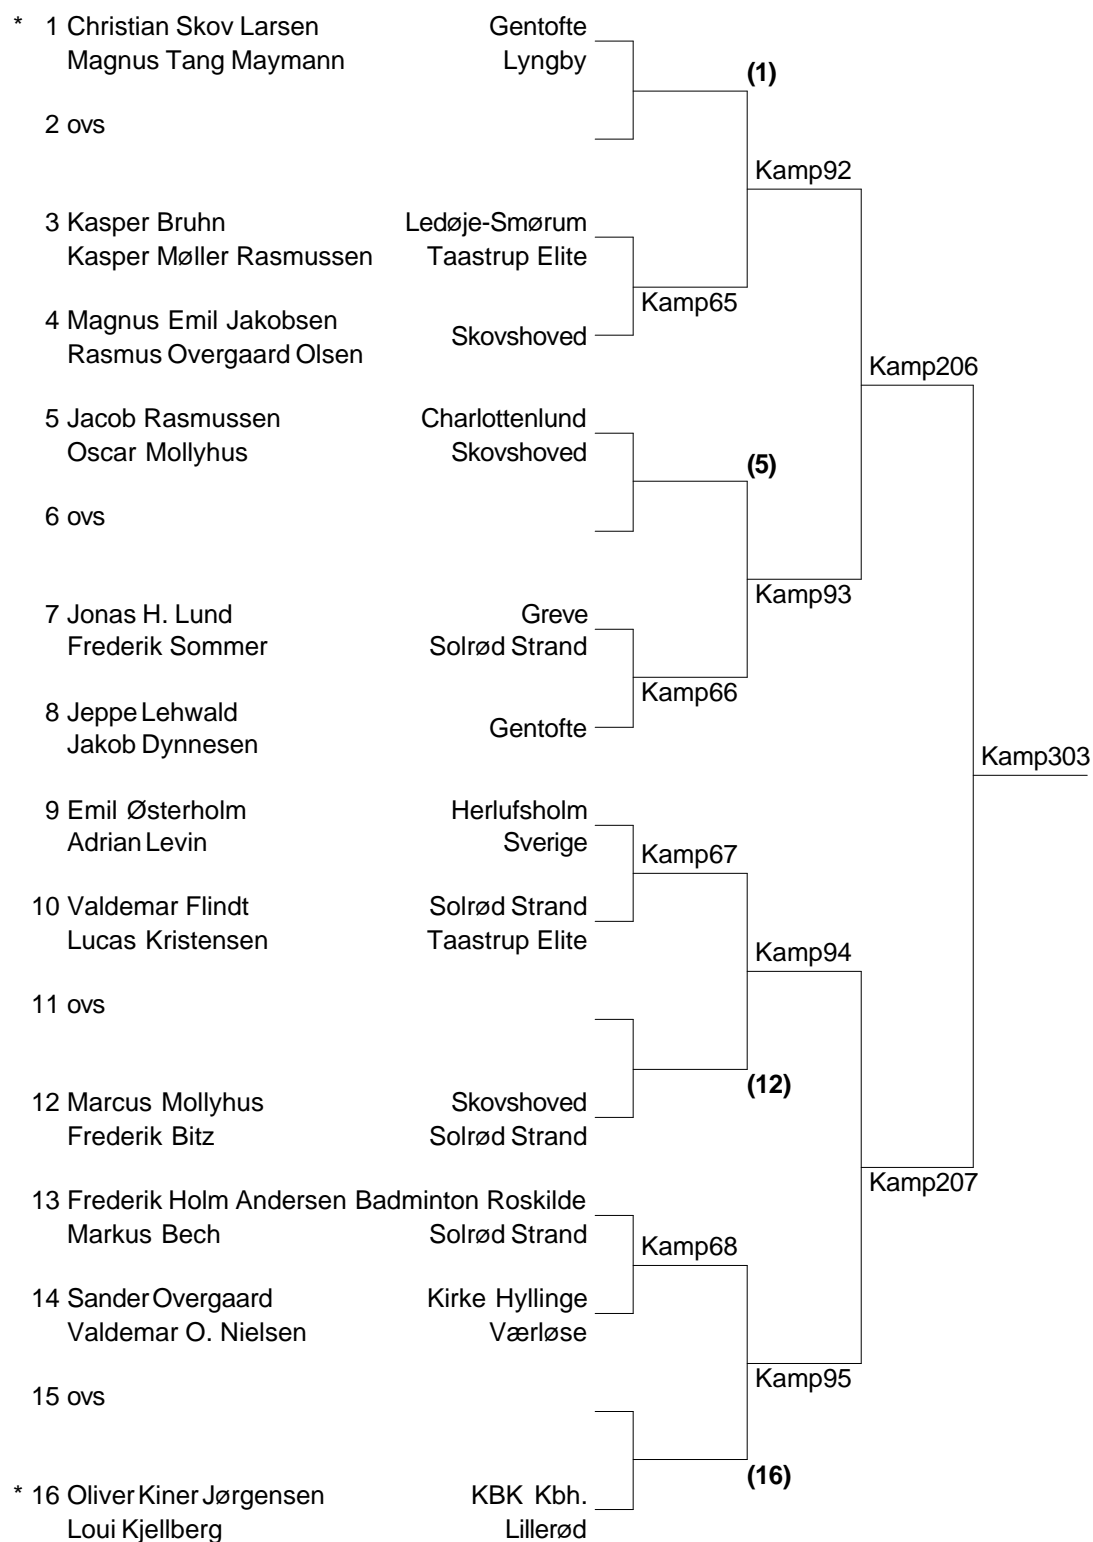

Skovshoved Idrætsforening

Herredouble U15 M

Skovshoved Idrætsforening

Damesingle U15 M Pulje 1

1	Nikoline Thomsen	Gentofte	1- 2 Kamp28
			1- 3 Kamp49
2	Emma Williams	KBK Kbh.	2- 3 Kamp80
*	3 Louise Ankerkilde	Frem - Hellebæk	

Damesingle U15 M Pulje 2

4	Sara Otzen	Solrød Strand	4- 5 Kamp29
			6- 7 Kamp30
5	Maj Halkier	Værløse	4- 6 Kamp50
			5- 7 Kamp51
6	Katrine Høgsgaard	Badminton Roskilde	4- 7 Kamp81
			5- 6 Kamp82
*	7 Ida Fjellerup Hansen	Hillerød	

Damesingle U15 M Pulje 3

8	Sofie Nyvang	Lillerød	8- 9 Kamp31
			8-10 Kamp52
9	Stella Kræmmer Mørk	KBK Kbh.	9-10 Kamp83
*	10 Caroline Sigsgaard	Næstved	

Damesingle U15 M Pulje 4

11	Marie-Louise Guhle Abildgaard	Skovshoved	11-12 Kamp32
			11-13 Kamp53
12	Carla Mogensen	Gentofte	12-13 Kamp84
*	13 Mie Brodt Sørensen	Badminton Roskilde	

Damesingle U15 M Pulje 5

14	Alberte H. Christensen	Greve	14-15 Kamp33
			14-16 Kamp54
15	Karoline Lowater	Herlufsholm	15-16 Kamp85
16	Celina Wantzin	Farum	

Damesingle U15 M Pulje 6

17	Emilie Lejre	Solrød Strand	17-18 Kamp34
			17-19 Kamp55
18	Laura Nielsen	Holbæk	18-19 Kamp86
19	Rikke Madsen	Badminton Roskilde