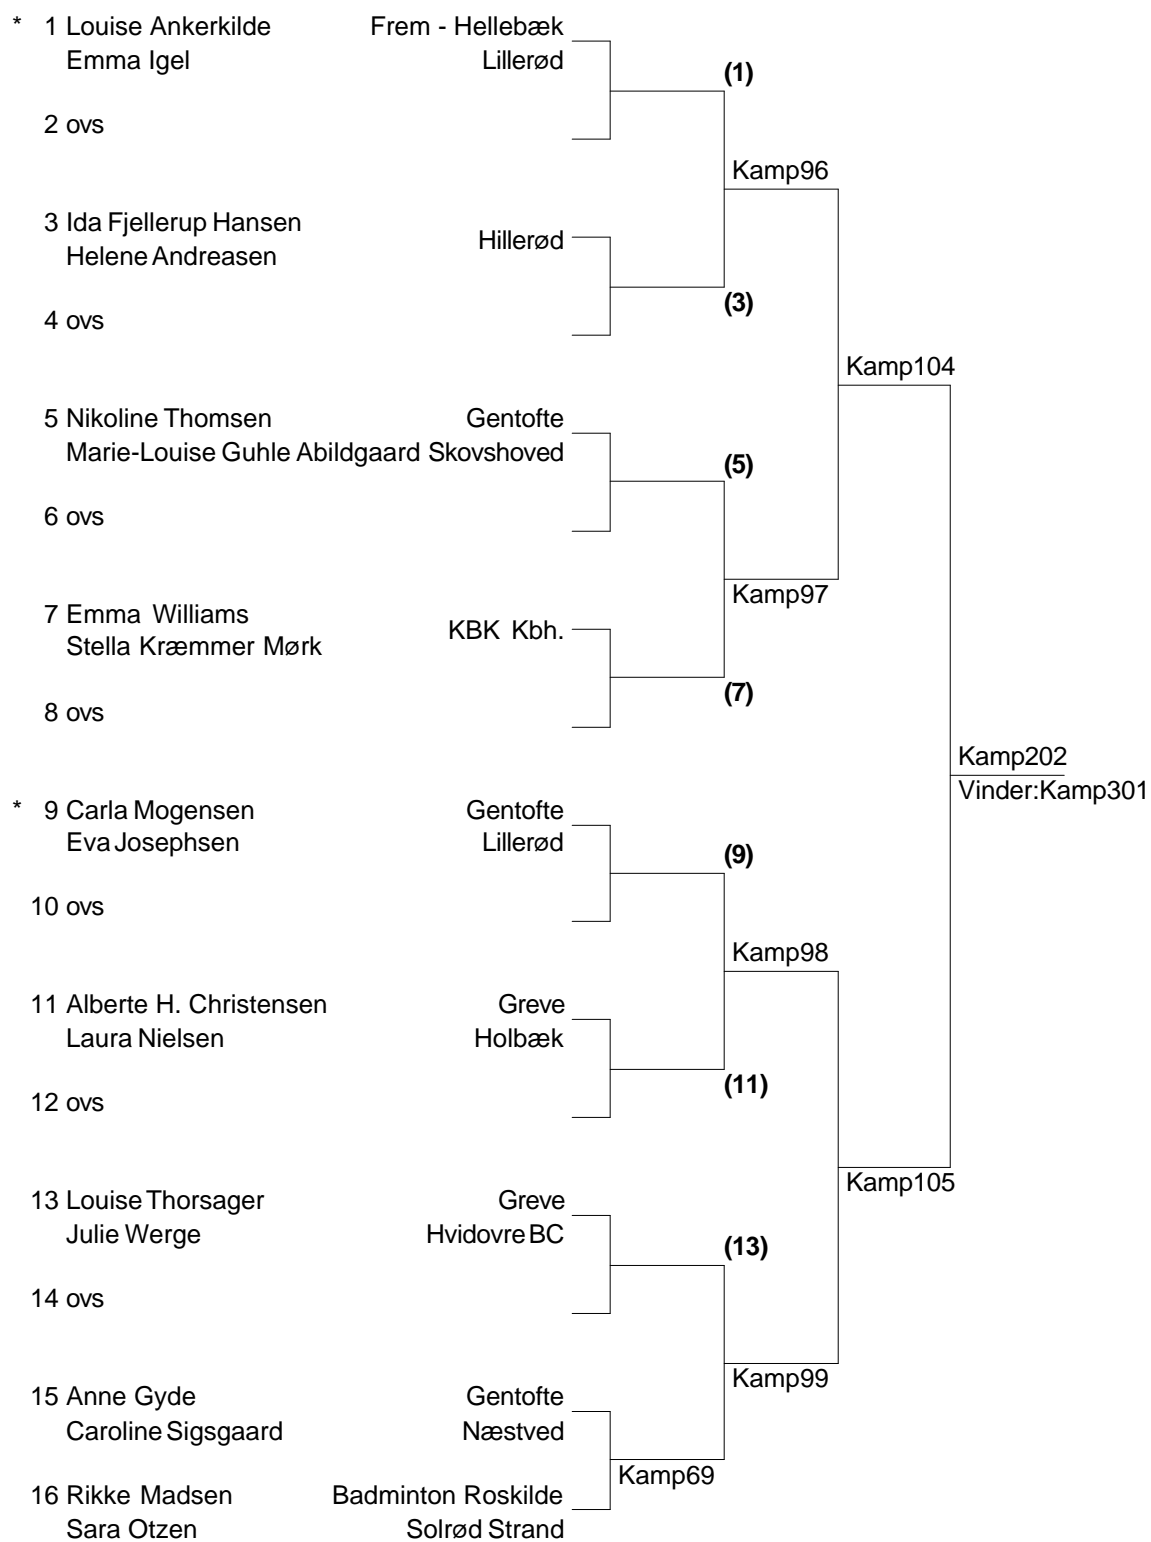

Skovshoved Idrætsforening

Damedouble U15 M 1/3

Skovshoved Idrætsforening

Damedouble U15 M 2/3

17	Celina Wantzin Caroline Andreassen	Farum Hillerød	Kamp70	
18	Katrine Høgsgaard Maria Harkamp	Badminton Roskilde Solrød Strand		Kamp100
19	ovs			
20	Sofia M. Larsen Mathilde Nexmann Larsen	Greve KMB2010	(20)	Kamp106
21	ovs			
22	Sarah Møller Julie Frost Andersen	Holte Slangerup	(22)	
23	ovs			Kamp101
* 24	Laura Van Hauen Sara Bager	Greve Skovshoved	(24)	
25	ovs			Kamp203 Vinder:Kamp301
26	Marie Christensen Maj Halkier	Norge Værløse	(26)	
27	ovs			Kamp102
28	Rebecca Louise Eriksson Sofie Pedersen	Nivå-Kokkedal Taastrup TIK	(28)	
29	ovs			Kamp107
30	Amanda Hartmann Sofie Nyvang	KBK Kbh. Lillerød	(30)	
31	ovs			Kamp103
* 32	Alma Bülow Freja Sølyst	Gentofte KBK Kbh.	(32)