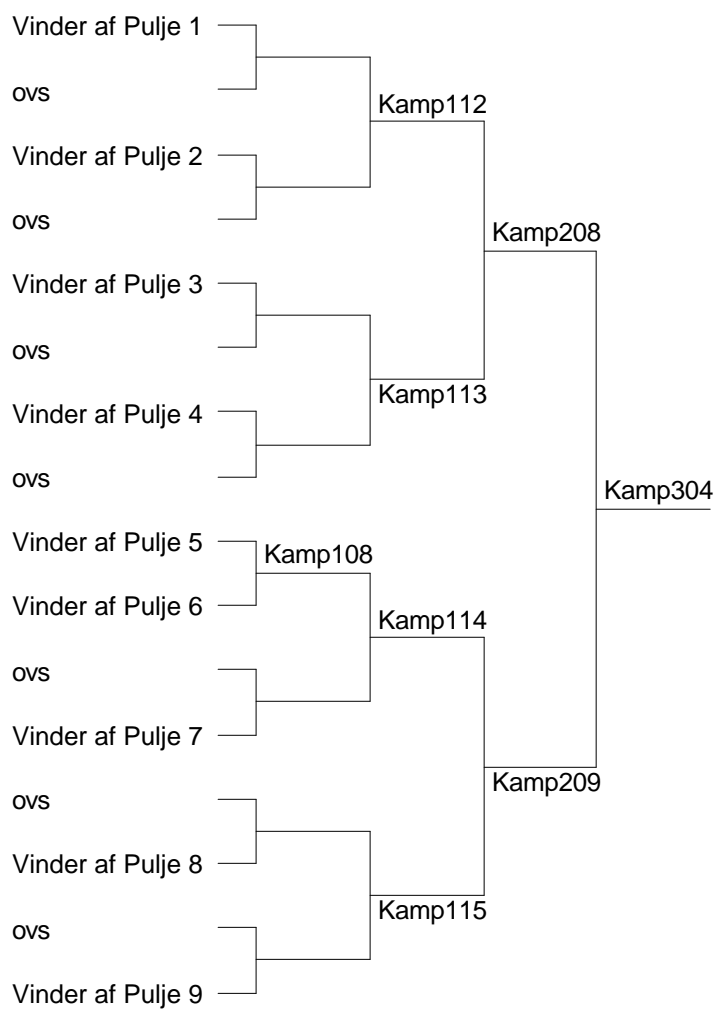

Herresingle U15 M Puljevinder Finale