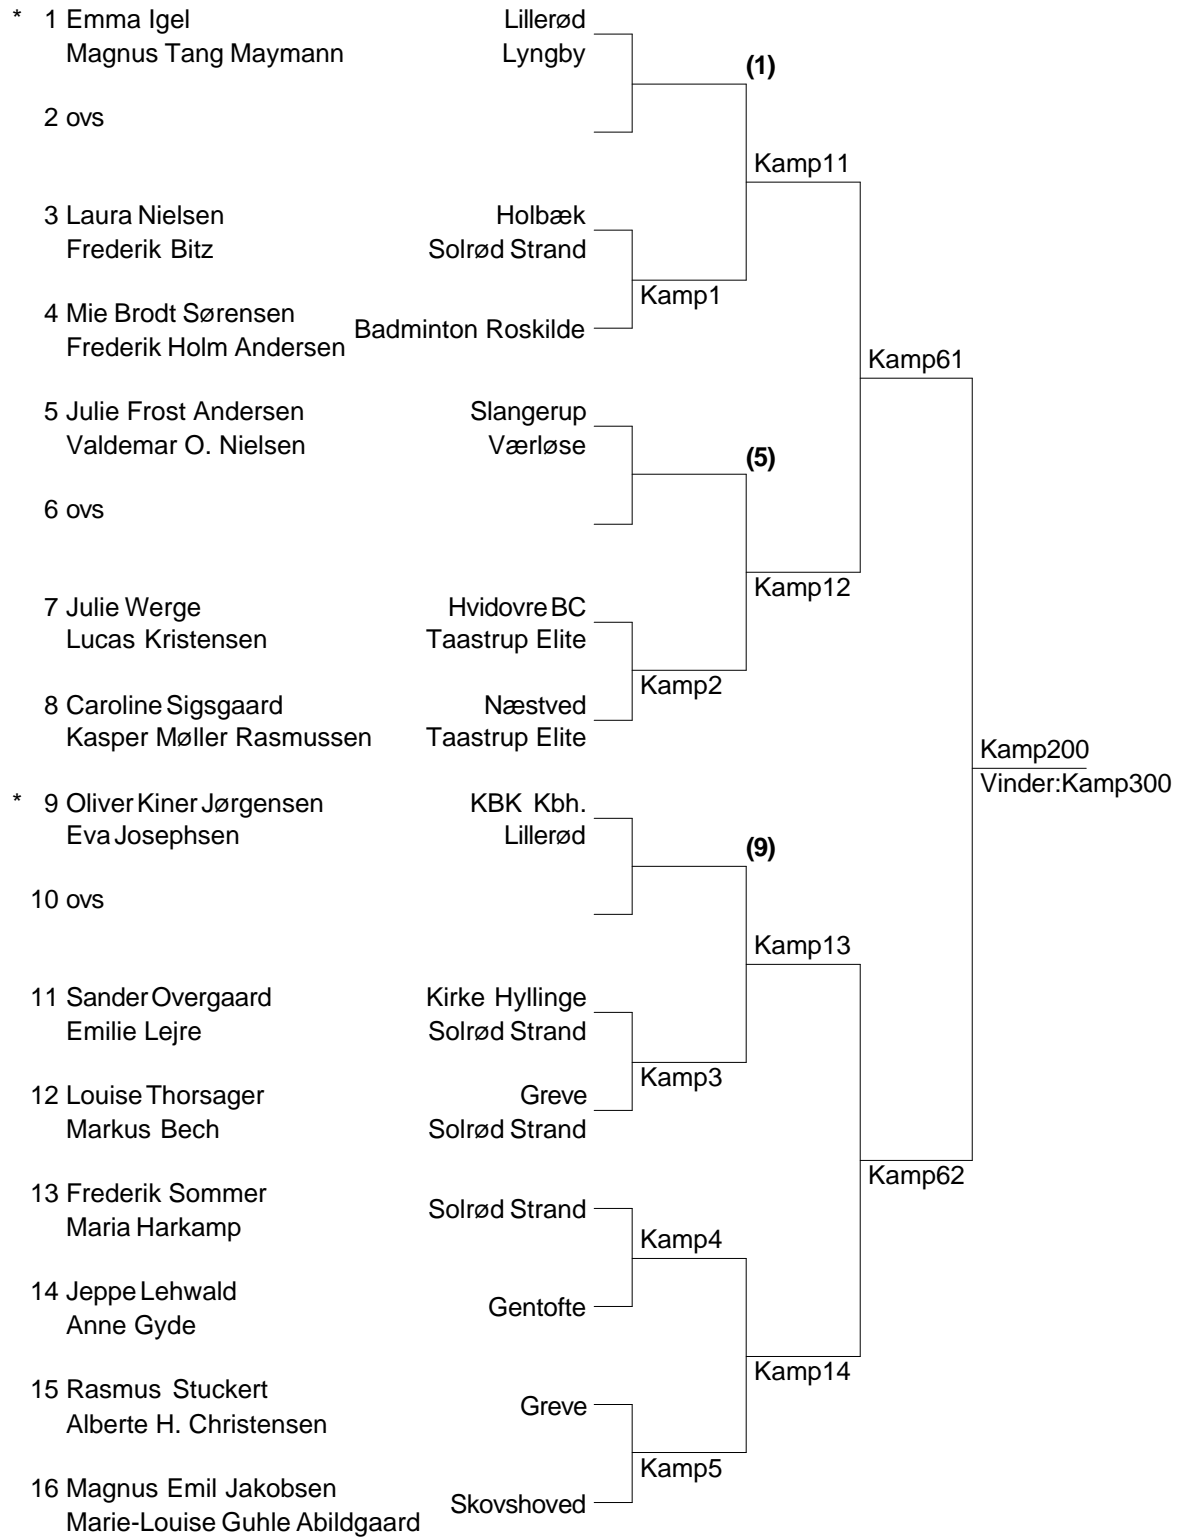

Skovshoved Idrætsforening

Mixed double U15 M 1/3