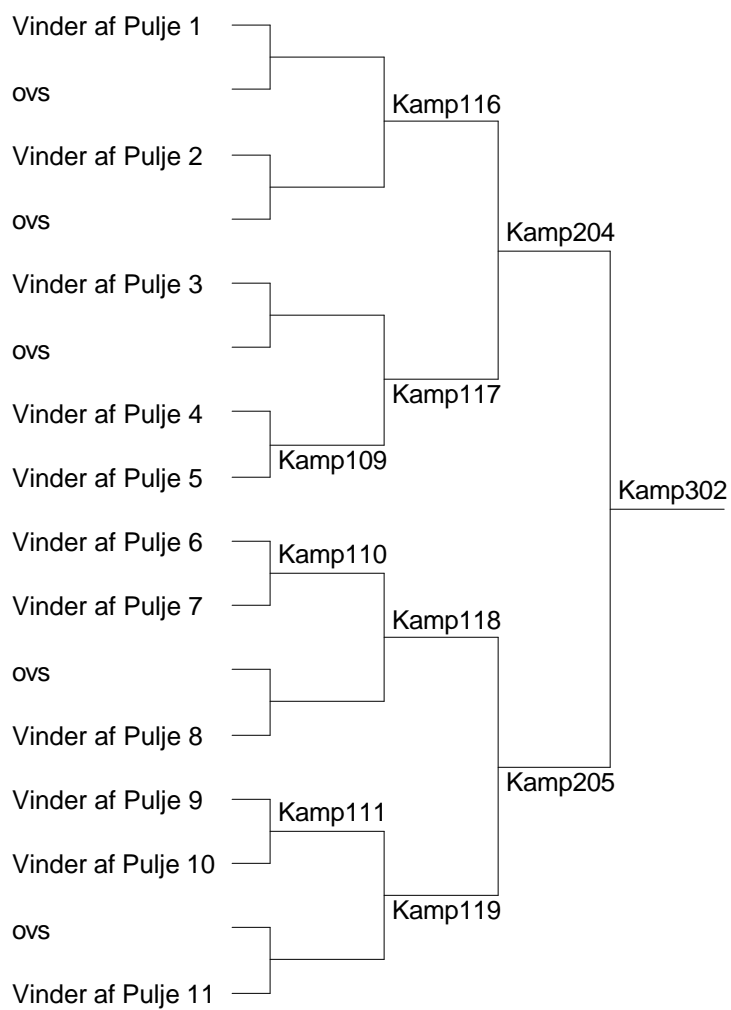

Damesingle U15 M Pulje 5

14	Alberte H. Christensen	Greve	14-15 Kamp33
			14-16 Kamp54
15	Karoline Lowater	Herlufsholm	15-16 Kamp85
16	Celina Wantzin	Farum	

Damesingle U15 M Pulje 6

17	Emilie Lejre	Solrød Strand	17-18 Kamp34
			17-19 Kamp55
18	Laura Nielsen	Holbæk	18-19 Kamp86
19	Rikke Madsen	Badminton Roskilde	

Skovshoved Idrætsforening

Damesingle U15 M Pulje 7

20 Anne Gyde	Gentofte	20-21 Kamp35
		20-22 Kamp56
21 Marie Christensen	Norge	21-22 Kamp87
* 22 Sara Bager	Skovshoved	

Damesingle U15 M Pulje 8

23 Sofie Pedersen	Taastrup TIK	23-24 Kamp36
		23-25 Kamp57
24 Caroline Andreasen	Hillerød	24-25 Kamp88
* 25 Freja Sølyst	KBK Kbh.	

Damesingle U15 M Pulje 9

26 Mathilde Nexmann Larsen	KMB2010	26-27 Kamp37
		26-28 Kamp58
27 Helene Andreasen	Hillerød	27-28 Kamp89
28 Sofia M. Larsen	Greve	

Damesingle U15 M Pulje 10

29 Amanda Hartmann	KBK Kbh.	29-30 Kamp38
		29-31 Kamp59
30 Sarah Møller	Holte	30-31 Kamp90
* 31 Alma Bülow	Gentofte	

Damesingle U15 M Pulje 11

32 Rebecca Louise Eriksson	Nivå-Kokkedal	32-33 Kamp39
		32-34 Kamp60
33 Julie Frost Andersen	Slangerup	33-34 Kamp91
Afb * 34 Eva Josephsen	Lillerød	

Damesingle U15 M Puljevinder Finale